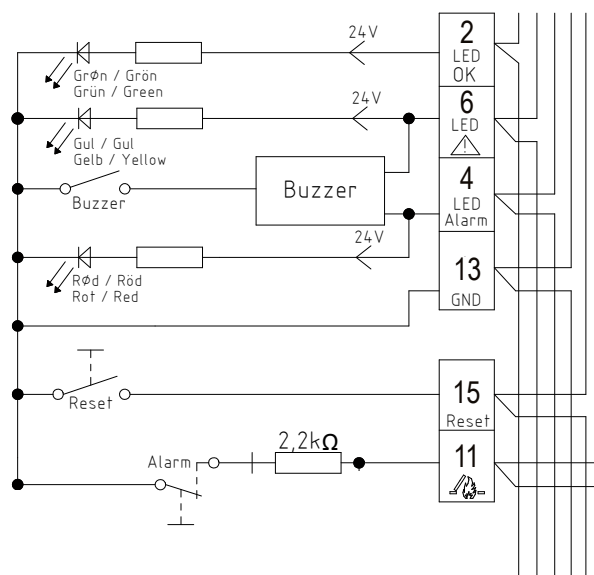

BRANDTRYK BVS

FOR RØGVENTILATIONSANLÆG, IP65

HURTIG MONTERING OG NEM BETJENING

Brandtrykket leveres i en IP65 boks til evt. udendørsmontage og er beregnet til anvendelse sammen med JET Domex brandventilationsanlæg.

Tilslutningsdiagram for BVS

KLEMMER

- 2. Grøn indikator drift, lyser ved luk
- 6. Gul indikator, lyser ved fejl
- 4. Rød indikator alarm, lyser ved nødåbning
- 13. Jord (-)
- 15. Brandtryk nødluk (reset)
- 11. Brandtryk nødåbn (brand)

FEATURES

Funktion: Alarm (åbn), reset og luk, akustisk signalgiver

Lysdiodeindikering: "ok", "fejl" (gul), "alarm aktiv" (rød)

Størrelse: 175 x 145 x 115 mm (B x H x D)

Farve: Grå

Tæthedegrad: IP65